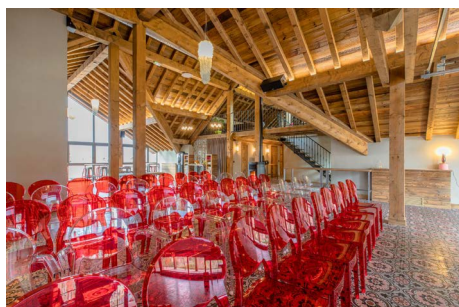

Nos espaces de séminaires et réunions sont dotés d'équipements audiovisuels intégrés de haute qualité et disposent de cloisons amovibles qui autorisent toutes les configurations possibles. N'hésitez pas à nous confier l'organisation de vos événements. Nous mettons toute notre expertise à votre service.